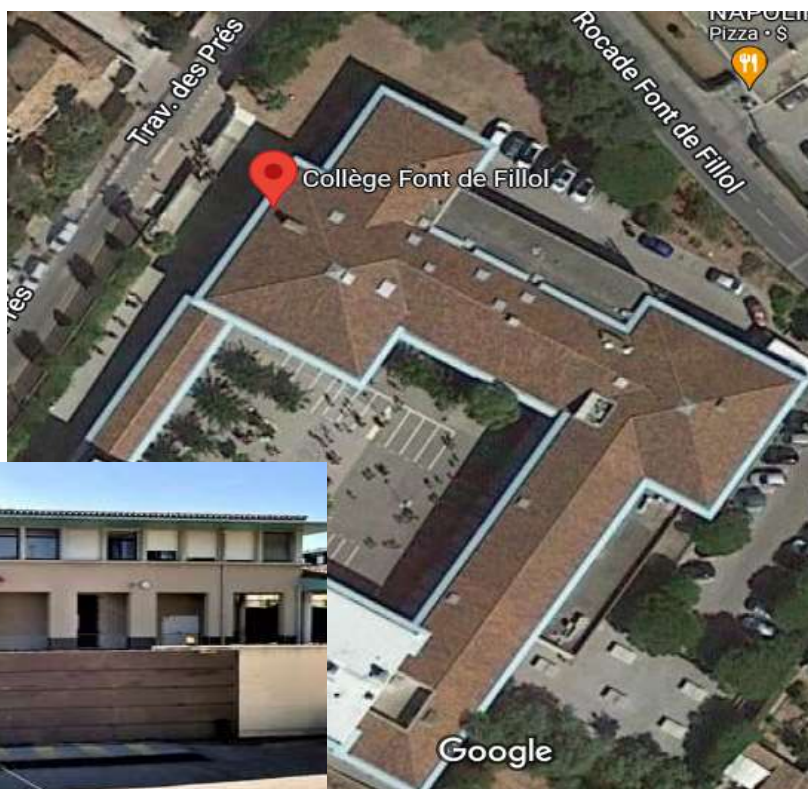

JOURNÉE PORTES OUVERTES

Le collège Font de Fillol

vous accueille

MARDI 31 MAI 2022

de 17h00 à 19h30

Visite guidée du collège par les élèves

Vous pourrez découvrir l'ensemble des locaux,

Rencontrer les enseignants et les personnels,