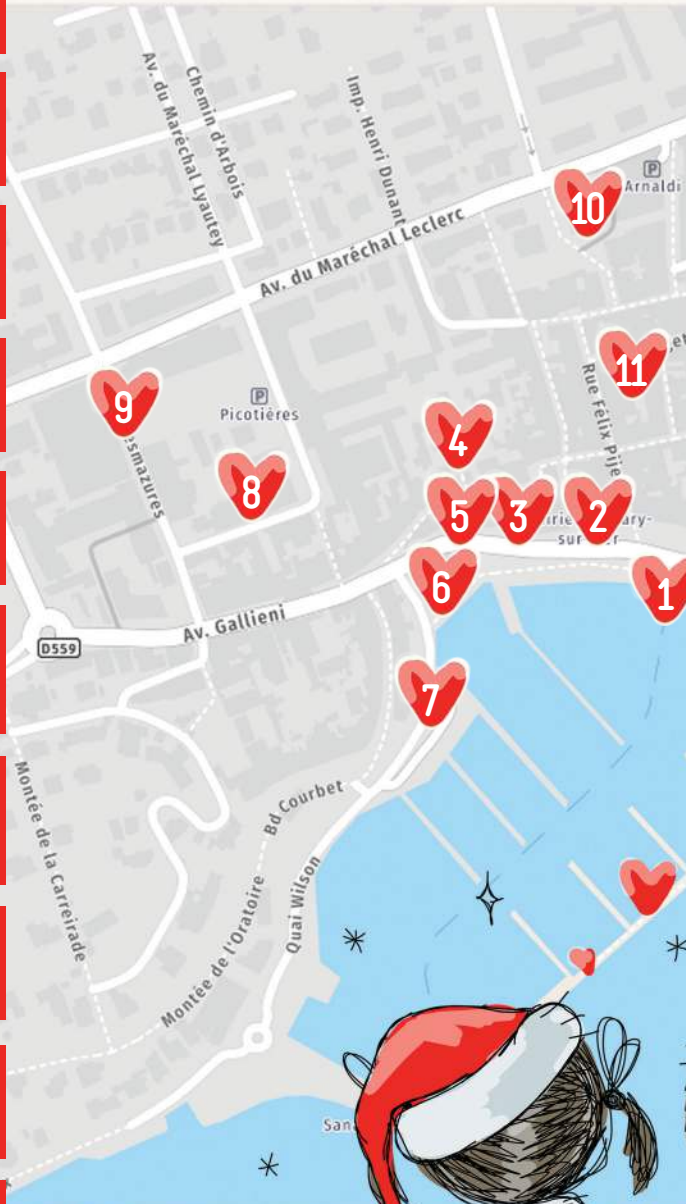

Crèche
Eglise Saint-Nazaire

Scène provençale
Atelier des Artistes

Vitrine illuminée
Salle Flotte

Le bonhomme de neige
et ses amis
Bulle - Place de La Tour

Les pingouins
préparent Noël
Bulle - Quai Esménard

Crèche
Médiathèque Jacques Duhamel

Le monde du Père Noël*
Salle Marie Mauron (jauge réduite)

Le Père Noël
et son traineau
Place Arnaud Beltrame

*sous réserve d'acceptation préfectorale

rique de Noël

10 Crèche grandeur nature
Place du Chanoine Arnaldi - La Poste

11 Illuminations
Place du Sanctuaire de la miséricorde

12 Vitrine illuminée
Salle Barthélemy de Don

13 Le Père Noël
Bulle - Parvis du Théâtre Galli

13 Spectacles de magie*
A 16h, 17h et 18h à partir du
19 décembre jusqu'au 3 janvier
Petit Galli (jauge réduite)

LES PARCS DE STATIONNEMENT
SONT OFFERTS PAR LA COMMUNE
DU 4 AU 6, DU 11 AU 13 ET
DU 19 AU 24 DÉCEMBRE

SANARY

#CONSONSLOCAL

DESTINATION SHOPPING

de Noël

DÉCOUVREZ VOS COMMERCÉS
SANARYENS DANS LES RUES
ILLUMINÉES ET DES IDÉES
CADEAUX TOUS LES JOURS,
SUR LA PAGE FACEBOOK
DE LA VILLE