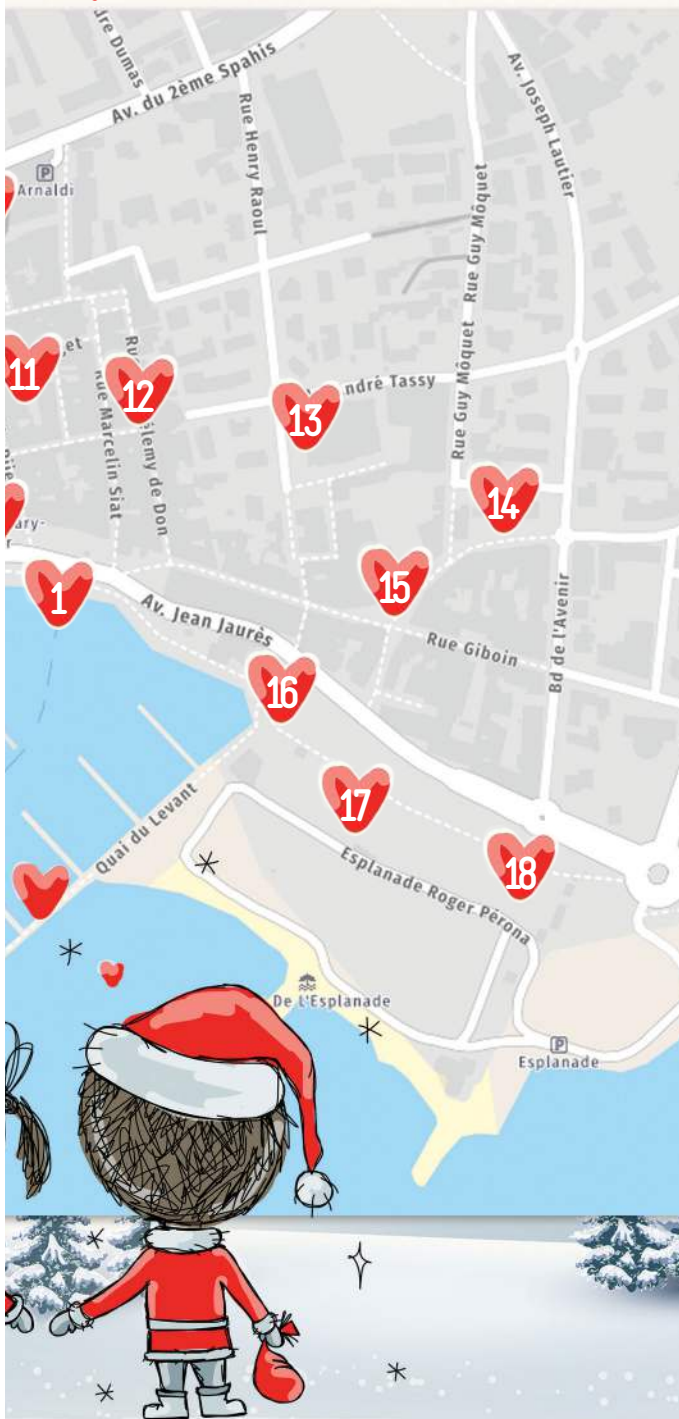

Crèche
Médiathèque Jacques Duhamel

Le monde du Père Noël*
Salle Marie Mauron (jauge réduite)

Le Père Noël
et son traineau
Place Arnaud Beltrame

*sous réserve d'acceptation préfectorale

rique de Noël

10 Crèche grandeur nature
Place du Chanoine Arnaldi - La Poste

11 Illuminations
Place du Sanctuaire de la miséricorde

12 Vitrine illuminée
Salle Barthélemy de Don

13 Le Père Noël
Bulle - Parvis du Théâtre Galli

13 Spectacles de magie*
A 16h, 17h et 18h à partir du
19 décembre jusqu'au 3 janvier
Petit Galli (jauge réduite)

LES PARCS DE STATIONNEMENT
SONT OFFERTS PAR LA COMMUNE
DU 4 AU 6, DU 11 AU 13 ET
DU 19 AU 24 DÉCEMBRE

SANARY

#CONSONSLOCAL

DESTINATION SHOPPING

de Noël

DÉCOUVREZ VOS COMMERCÉS
SANARYENS DANS LES RUES
ILLUMINÉES ET DES IDÉES
CADEAUX TOUS LES JOURS,
SUR LA PAGE FACEBOOK
DE LA VILLE